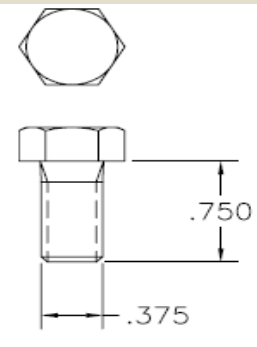

P/N 1000768
1/4 Kep Nut

1000768

P/N 1000784
3/8 flat washer

1000784

P/N 1000786
1/2 lock washer

1000786

P/N 1000655
MS 1/4 x 1

1000655