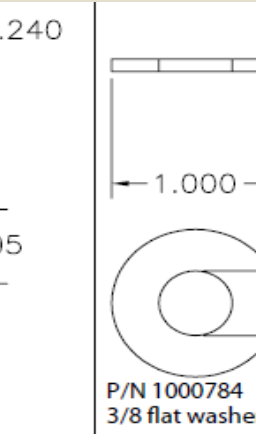

P/N 2080728
MS 3/8 x 1 1/4

P/N 2042345
MS 3/8 x 1 1/2

P/N 1000760
1/4 lock Nut

P/N 1000768
1/4 Kep Nut

P/N 1000784
3/8 flat washer

P/N 1000786
1/2 lock washer

2080728

2042345