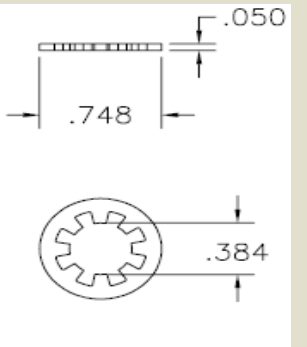

P/N 1000798
3/8 shake proof washer

1000798