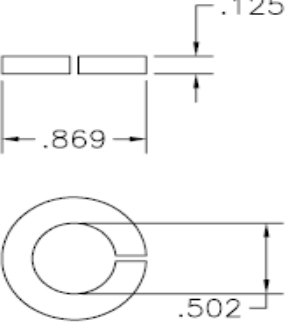

P/N 1000786
1/2 lock washer

1000786