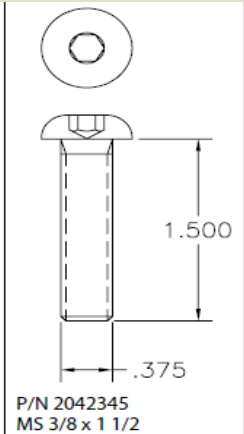

P/N 2080728
MS 3/8 x 1 1/4

P/N 2042345
MS 3/8 x 1 1/2

P/N 1000760
1/4 lock Nut

P/N 1000768
1/4 Kep Nut

P/N 1000784
3/8 flat washer

P/N 1000786
1/2 lock washer

2080728

2042345