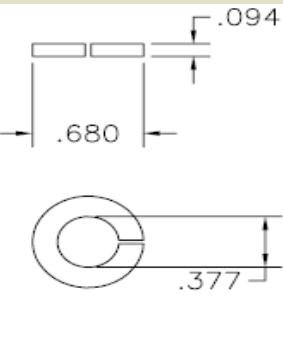

P/N 1000781
3/8 lock washer

1000781