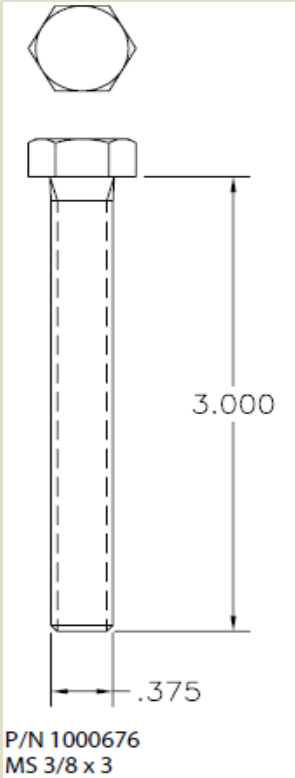

P/N 1023077
Roll pins for P-Rails

P/N 1033347
6" strip light

HARDWARE

1000677
MS 3/8x4

2032273
MS 3/8x3.5

1000676
MS 3/8x3

1000675
MS 3/8x2.5

1000683
MS 1/2x1.5