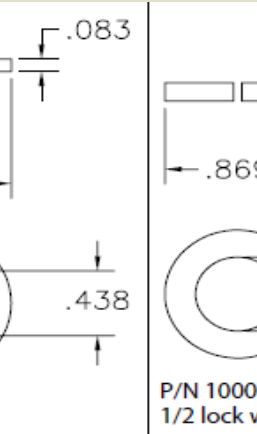

P/N 2080728
MS 3/8 x 1 1/4

P/N 2042345
MS 3/8 x 1 1/2

P/N 1000760
1/4 lock Nut

P/N 1000768
1/4 Kep Nut

P/N 1000784
3/8 flat washer

P/N 1000786
1/2 lock washer

2080728

2042345