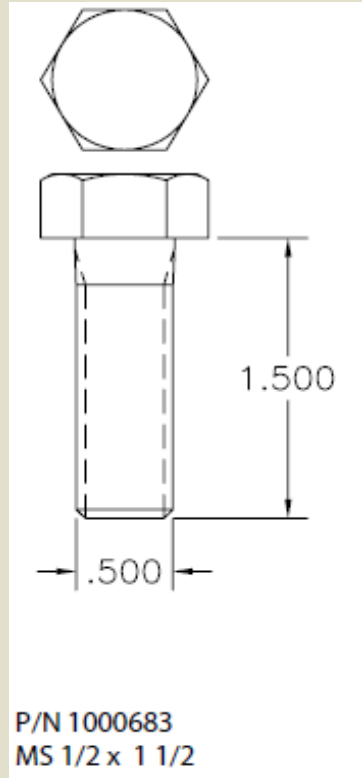

P/N 1023077
Roll pins for P-Rails

P/N 1033347
6" strip light

HARDWARE

1000677
MS 3/8x4

2032273
MS 3/8x3.5

1000676
MS 3/8x3

1000675
MS 3/8x2.5

1000683
MS 1/2x1.5