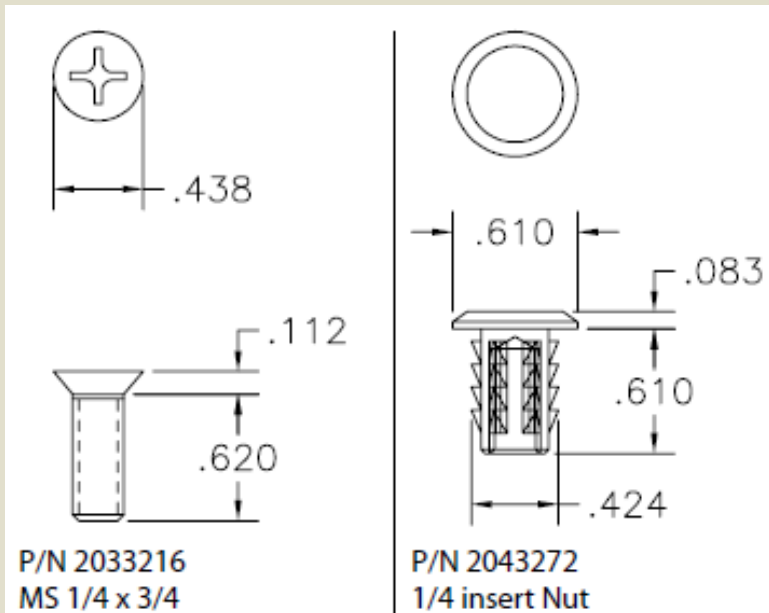

HARDWARE

P/N 2033216
MS 1/4 x 3/4

2033216
MS 1/4x3/4

P/N 2043272
1/4 insert Nut

2043272
1/4 Insert Nut