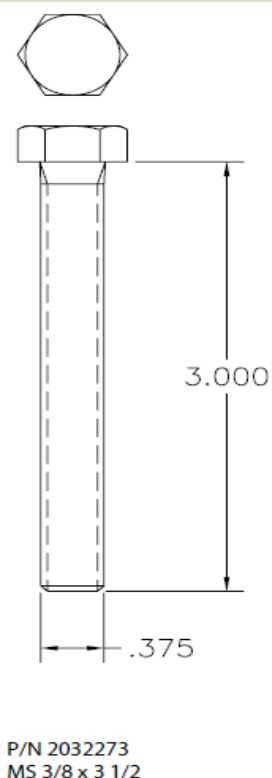

P/N 1023077
Roll pins for P-Rails

P/N 1033347
6" strip light

HARDWARE

1000677
MS 3/8x4

2032273
MS 3/8x3.5

1000676
MS 3/8x3

1000675
MS 3/8x2.5

1000683
MS 1/2x1.5