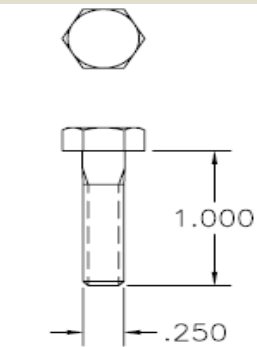

P/N 1000768
1/4 Kep Nut

1000768

P/N 1000784
3/8 flat washer

1000784

P/N 1000786
1/2 lock washer

1000786

P/N 1000655
MS 1/4 x 1

1000655