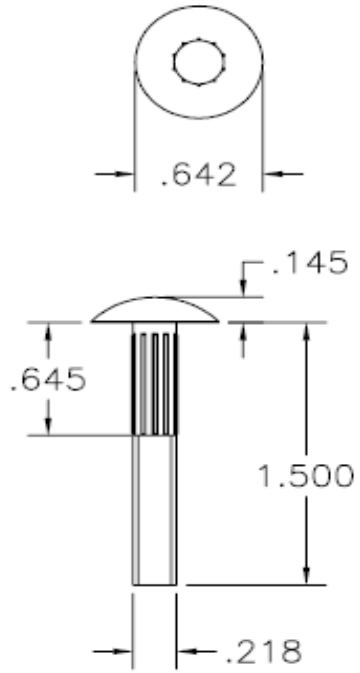

HARDWARE

1000702

1000822

1000760

1000768

1000784

1000786

1000655

1000663

1000781

1000798