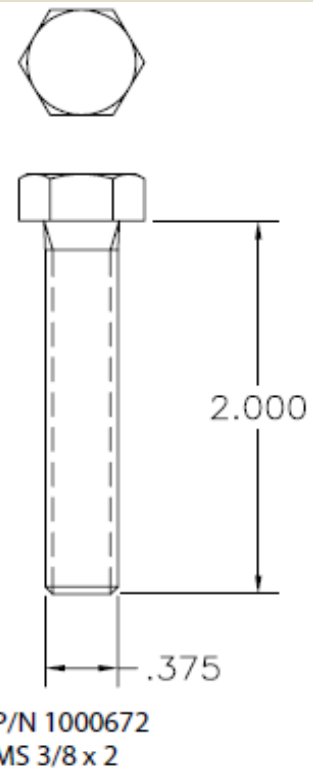

P/N 1023077
Roll pins for P-Rails

P/N 1033347
6" strip light

HARDWARE

1000677
MS 3/8x4

2032273
MS 3/8x3.5

1000676
MS 3/8x3

1000675
MS 3/8x2.5

1000683
MS 1/2x1.5