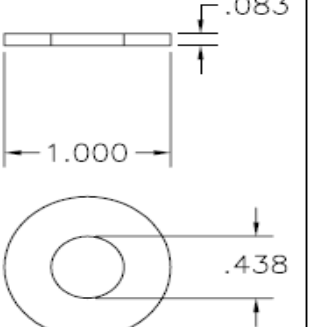

P/N 1000784
3/8 flat washer

1000784