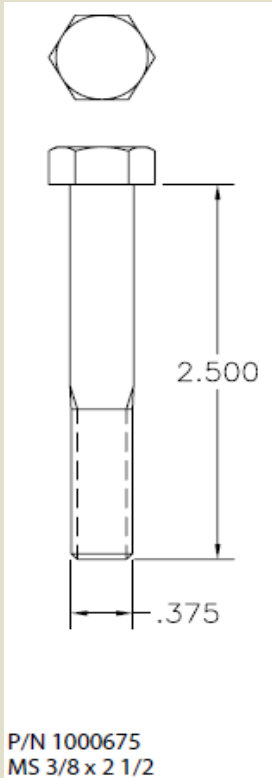

P/N 1023077
Roll pins for P-Rails

P/N 1033347
6" strip light

HARDWARE

1000677
MS 3/8x4

2032273
MS 3/8x3.5

1000676
MS 3/8x3

1000675
MS 3/8x2.5

1000683
MS 1/2x1.5