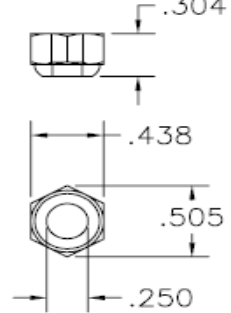

1000672
MS 3/8x2

HARDWARE

P/N 1000702
Stove bolt 3/16 X 1 1/2

1000702

P/N 1000822
1/4 X 1 1/2 step bolt

1000822

P/N 1000760
1/4 lock Nut

1000760