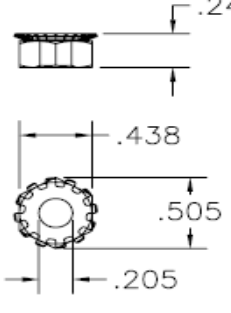

1000672
MS 3/8x2

HARDWARE

P/N 1000702
Stove bolt 3/16 X 1 1/2

1000702

P/N 1000822
1/4 X 1 1/2 step bolt

1000822

P/N 1000760
1/4 lock Nut

1000760